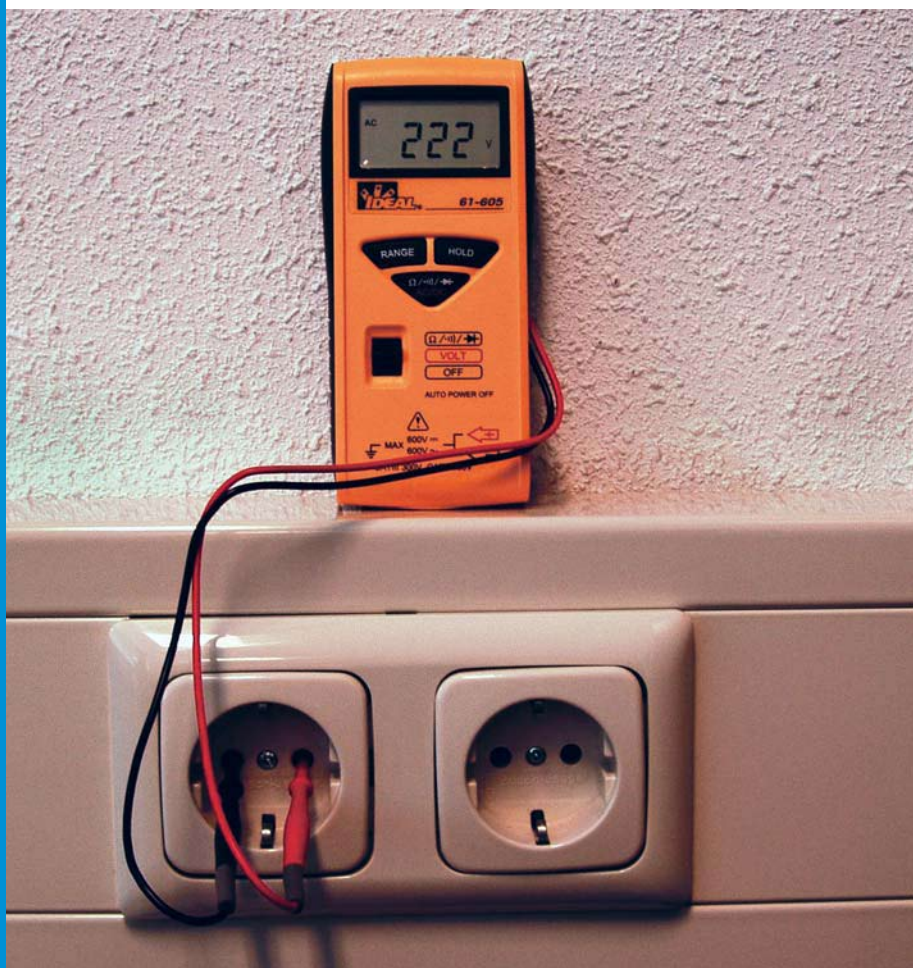

Geschikt voor snelle en eenvoudige metingen in huiselijke en licht commerciële omgevingen. Het handzame formaat en de multifunctionele mogelijkheden van deze contractor-grade meters maken het geschikt voor simpele in- en aflezingen. De bijbehorende testkabels zijn eenvoudig op te bergen in de multimeter.

**Algemene gegevens:**

- Compact formaat
- Ingebouwde kabelopslag
- Akoestieke continuïteitsmeting
- Automatische uitschakeling

► CI 61-605

[www.conexholland.nl](http://www.conexholland.nl)

Conex Holland B.V Wegtersweg 14